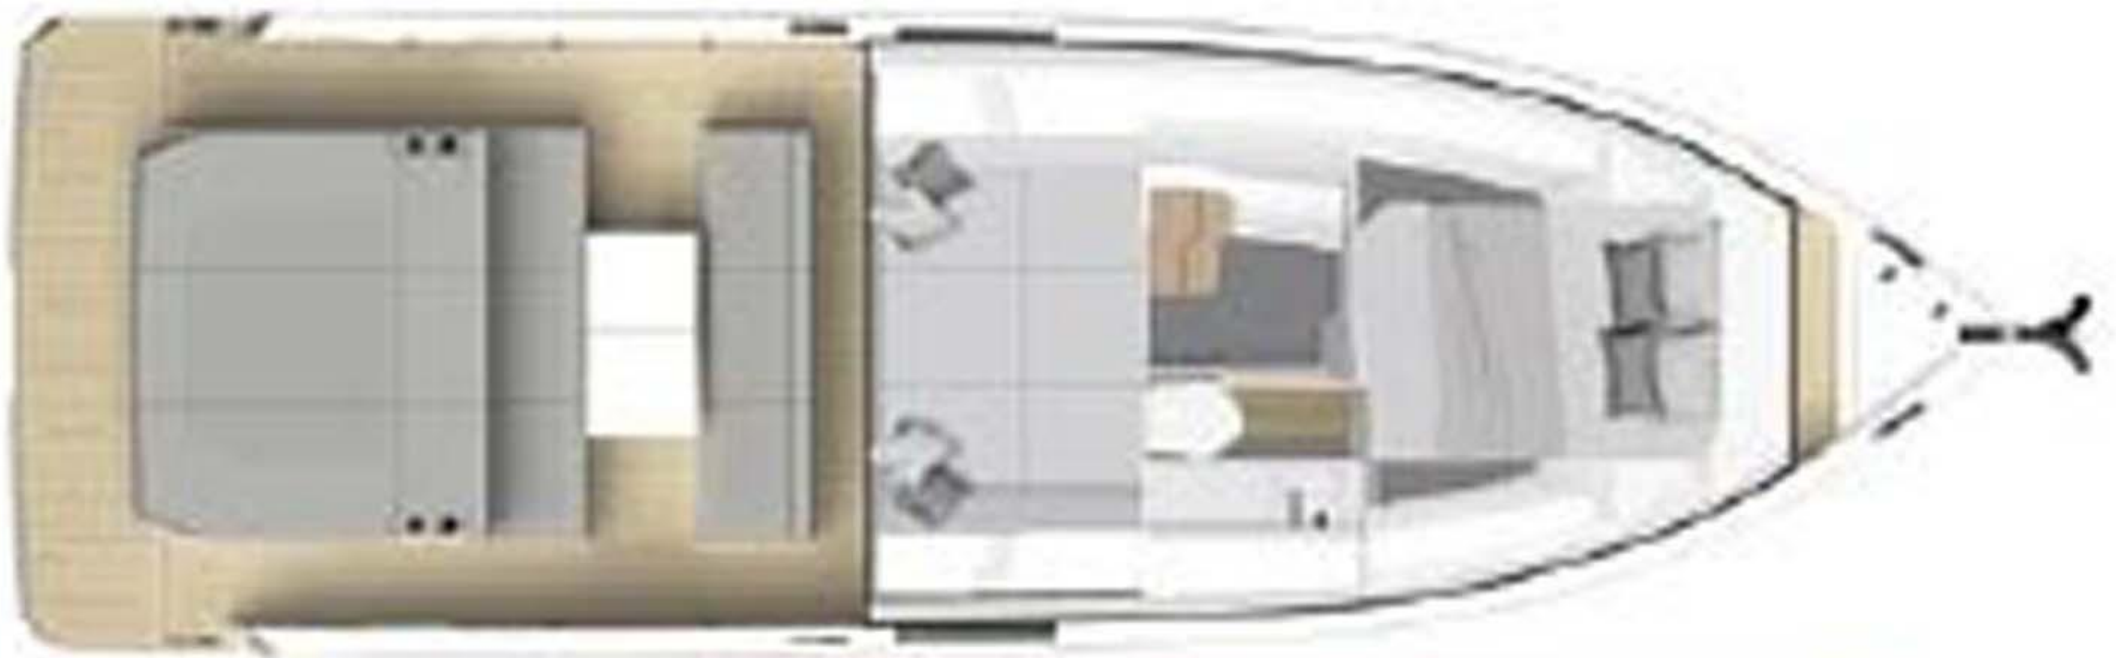

EVASION Importateur Méditerranée / Atlantique De Antonio Yacht