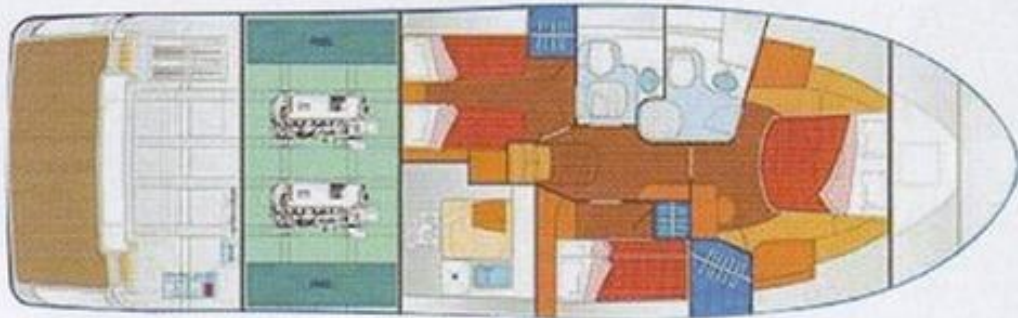

1. cabina ospiti sinistra / left guest's cabin
2. bagno ospiti / guest's bathroom
3. bagno cabina armatoriale / master's cabin bathroom
4. cabina armatoriale / master's cabin
5. cabina marinaio / sailor's cabin
6. cabina ospiti destra / right guest's cabin
7. cucina / galley