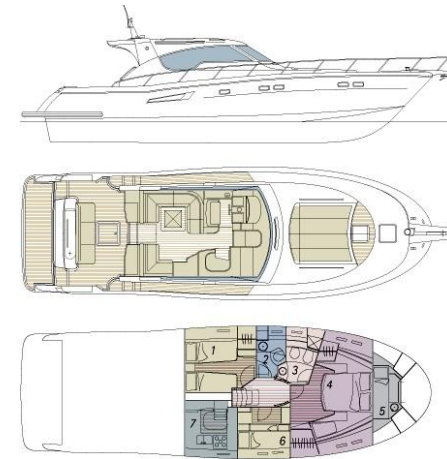

1. cabina ospiti sinistra / left guest's cabin
2. bagno ospiti / guest's bathroom
3. bagno cabina armatoriale / master's cabin bathroom
4. cabina armatoriale / master's cabin
5. cabina marinaio / sailor's cabin
6. cabina ospiti destra / right guest's cabin
7. cucina / galley