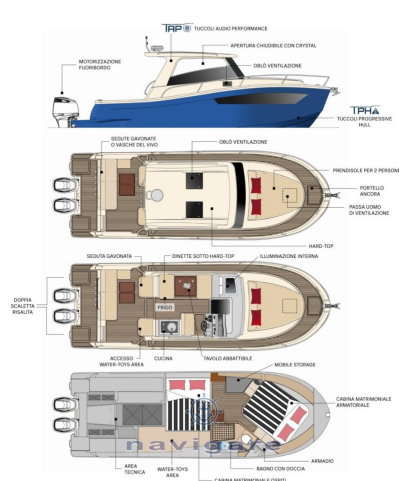

PIANO GENERALE T295 SF