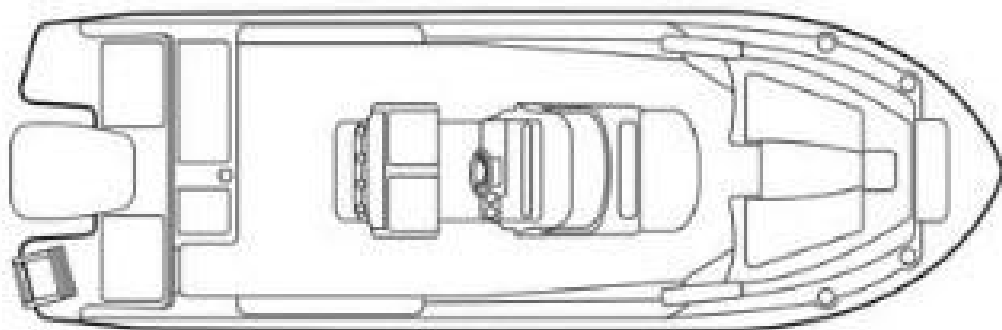

GALEON

Accettiamo permuta sull'acquisto di barche nuove. Disponiamo di uno showroom in cui esporre e vendere la tua barca. La nostra sede è a Lavagna (Ge) Via Porto Turistico 49. Per informazioni sulla gamma completa non esitare a contattarci al 335304097 o all'indirizzo di posta elettronica info@starfortuneyachts.com.

Starfortune è dealer esclusivi di Galeon per l'Italia e di Grady White per l'Italia ed il Sud Europa.