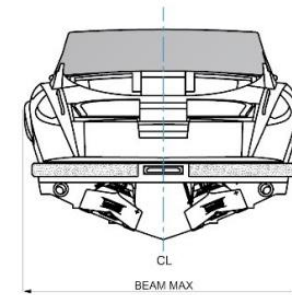

VENTE OCCASION

34 jet tender

DESCRIPTION

- Hauteur maximale 1,58
- certifié pour 14 passagers
- Sommets 50 nœuds
- Ancre avec guindeau électrique
- Rampe de débarquement à gradins, à commande hydraulique
- Entraînements professionnels au jet d'eau avec pièces en acier inoxydable et en titane
- Échelle de bain encastrée à 4 marches
- Réservoir de carburant de 700 l
- Réfrigérateur de 65 l
- N° 2 Écran GPS/multifonction avec commutation numérique pour gérer les services à bord via un graphique intuitif, stéréo et VHF
- Système de contrôle électronique Castoldi ACES avec joystick pour l'amarrage
- Accès cavalier à l'avant
- 700k euro prix neuf

TECHNICAL DATASHEET		
LENGHT O.A.	m	10,5
BEAM MAX	m	2,80
HEIGHT MAX AT BOW	m	1,62
HEIGHT MAX FOR STORAGE	m	2,20
PASSENGER CAPACITY		16
DIESEL POWER MAX (100%)	hp	2x440
FUEL CAPACITY	l	700
BOAT WEIGHT (EMPTY)	kg	4100
CARRYING CAPACITY	kg	1900