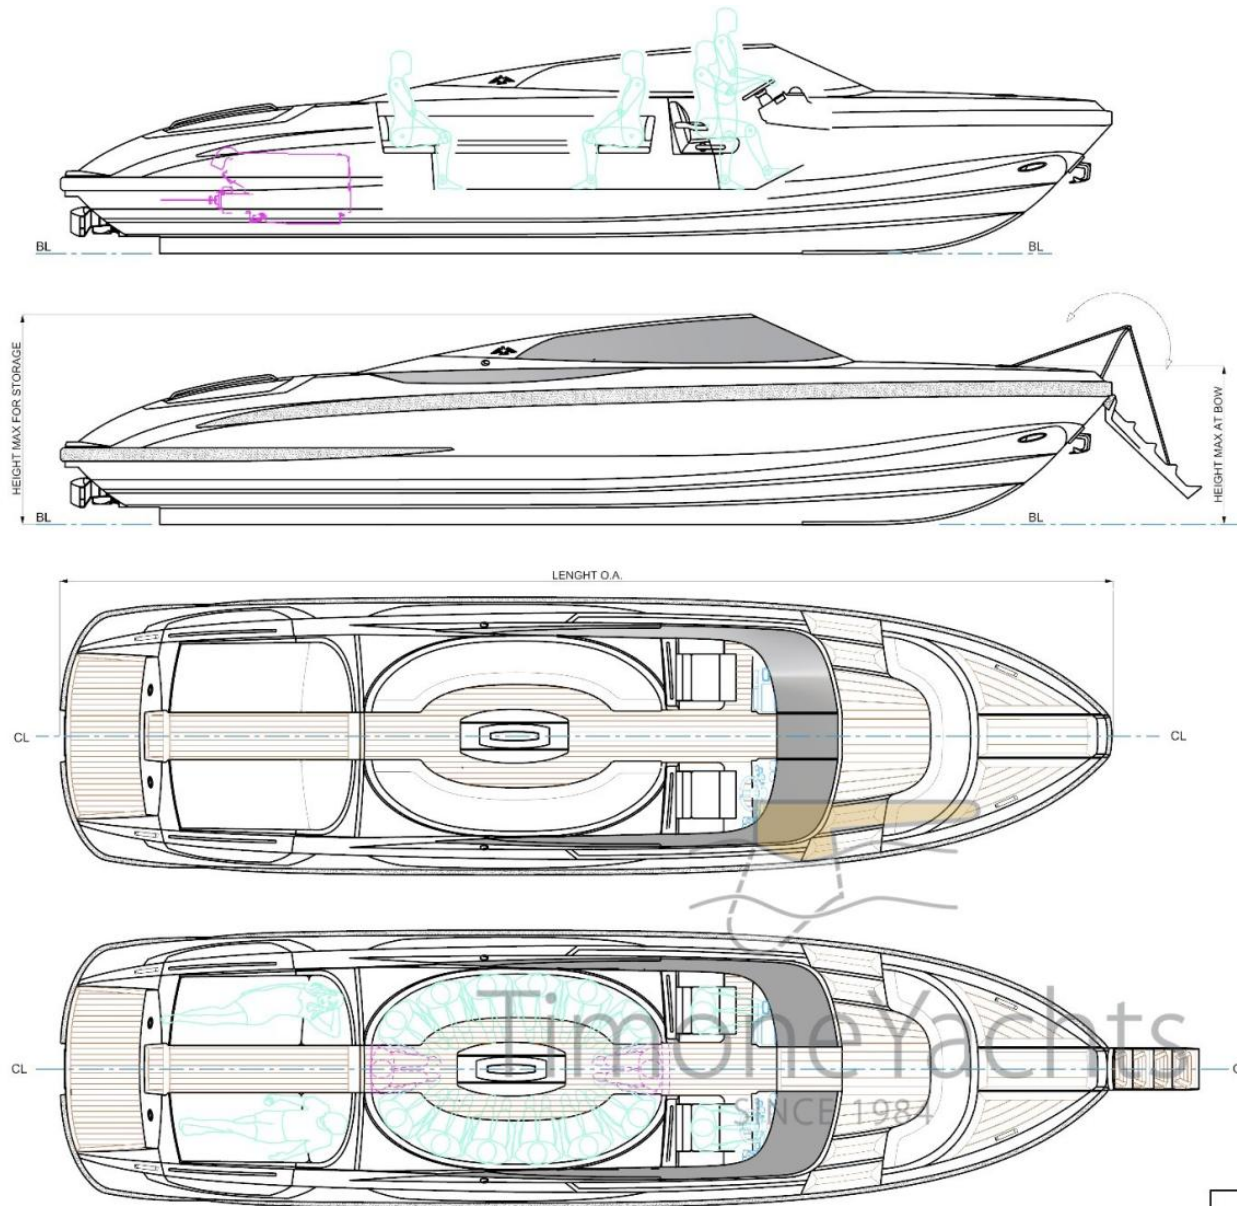

VENTE OCCASION

34 jet tender

DESCRIPTION

- Hauteur maximale 1,58
- certifié pour 14 passagers
- Sommets 50 nœuds
- Ancre avec guindeau électrique
- Rampe de débarquement à gradins, à commande hydraulique
- Entraînements professionnels au jet d'eau avec pièces en acier inoxydable et en titane
- Échelle de bain encastrée à 4 marches
- Réservoir de carburant de 700 l
- Réfrigérateur de 65 l
- N° 2 Écran GPS/multifonction avec commutation numérique pour gérer les services à bord via un graphique intuitif, stéréo et VHF
- Système de contrôle électronique Castoldi ACES avec joystick pour l'amarrage
- Accès cavalier à l'avant
- 700k euro prix neuf

CAPACITÉ DE CARBURANT

700

HEURES MOTEUR

180

LONGUEUR

9.90

TIRANT D'EAU

0.45

MARQUE MOTEUR

Yanmar

PUISSANCE

2 X 440 CV

Général

TYPE	MODELE
moteur	34 jet tender

Dimensions / Performance

CAPACITÉ RÉSERVOIR (L)	VITESSE DE CROISIÈRE (ND)	VITESSE MAX (ND)
700	40	50

TECHNICAL DATASHEET		
LENGHT O.A.	m	10,5
BEAM MAX	m	2,80
HEIGHT MAX AT BOW	m	1,62
HEIGHT MAX FOR STORAGE	m	2,20
PASSENGER CAPACITY		16
DIESEL POWER MAX (100%)	hp	2x440
FUEL CAPACITY	l	700
BOAT WEIGHT (EMPTY)	kg	4100
CARRYING CAPACITY	kg	1900