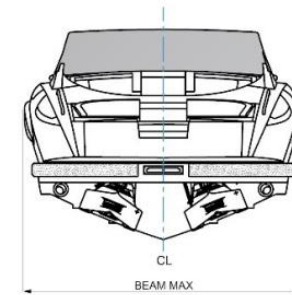

## DESCRIPTION

- Hauteur maximale 1,58
- certifié pour 14 passagers
- Sommets 50 nœuds
- Ancre avec guindeau électrique
- Rampe de débarquement à gradins, à commande hydraulique
- Entraînements professionnels au jet d'eau avec pièces en acier inoxydable et en titane
- Échelle de bain encastrée à 4 marches
- Réservoir de carburant de 700 l
- Réfrigérateur de 65 l
- N° 2 Écran GPS/multifonction avec commutation numérique pour gérer les services à bord via un graphique intuitif, stéréo et VHF
- Système de contrôle électronique Castoldi ACES avec joystick pour l'amarrage
- Accès cavalier à l'avant
- 700k euro prix neuf

TECHNICAL DATASHEET		
LENGTH O.A.	m	10,5
BEAM MAX	m	2,80
HEIGHT MAX AT BOW	m	1,62
HEIGHT MAX FOR STORAGE	m	2,20
PASSENGER CAPACITY		16
DIESEL POWER MAX (100%)	hp	2x440
FUEL CAPACITY	l	700
BOAT WEIGHT (EMPTY)	kg	4100
CARRYING CAPACITY	kg	1900