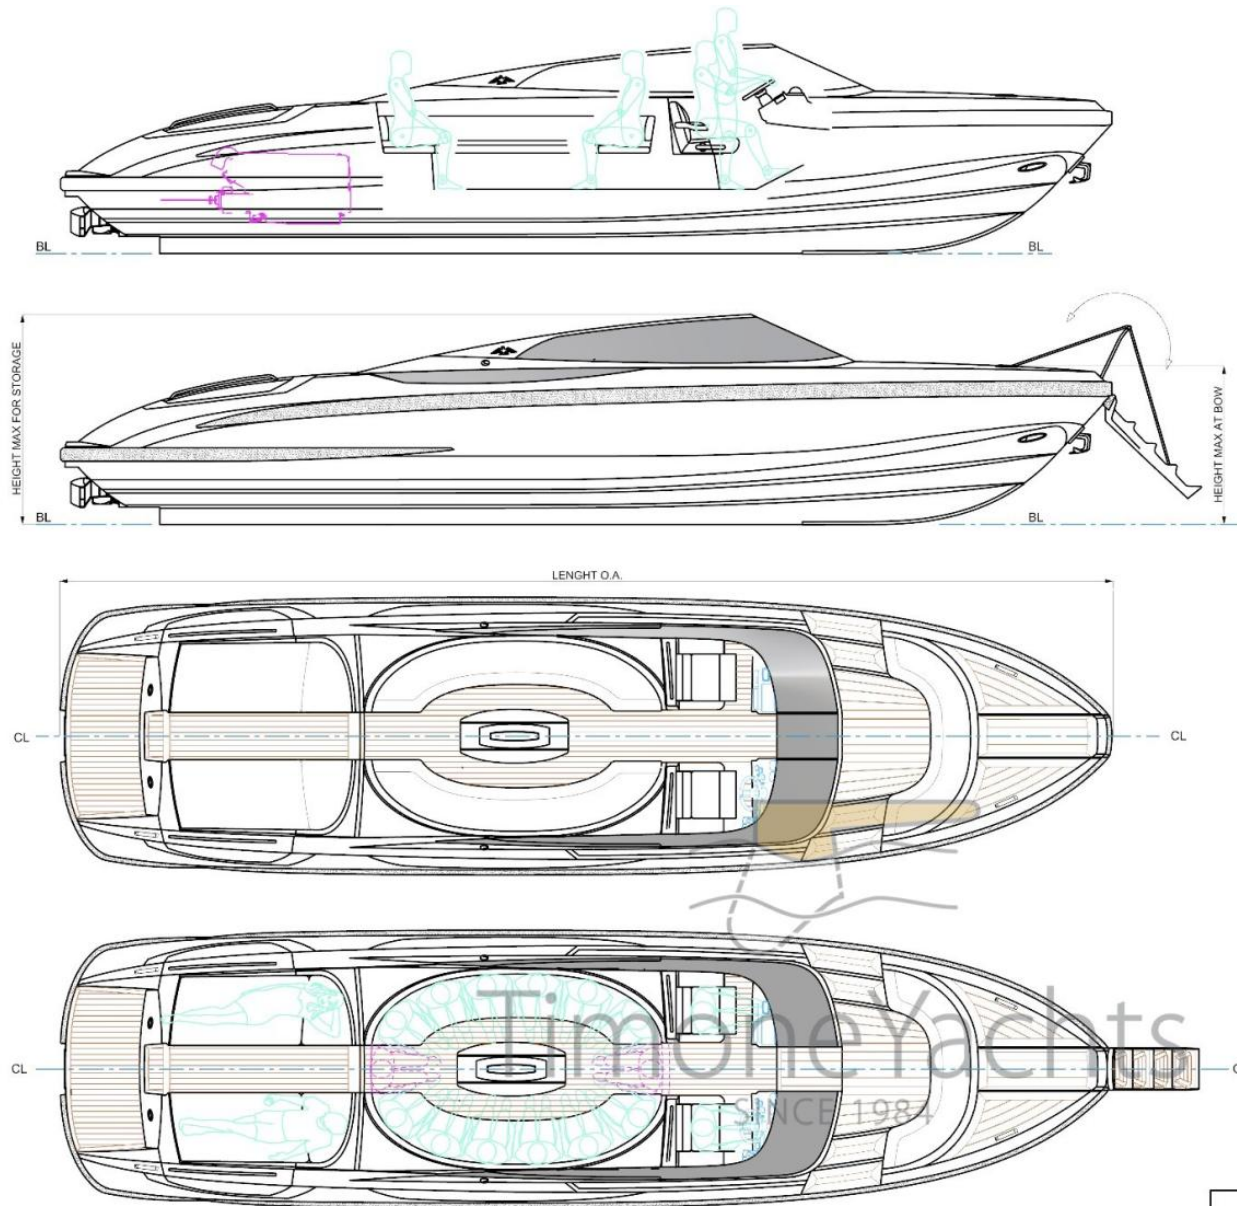

## DESCRIPTION

- Hauteur maximale 1,58
- certifié pour 14 passagers
- Sommets 50 nœuds
- Ancre avec guindeau électrique
- Rampe de débarquement à gradins, à commande hydraulique
- Entraînements professionnels au jet d'eau avec pièces en acier inoxydable et en titane
- Échelle de bain encastrée à 4 marches
- Réservoir de carburant de 700 l
- Réfrigérateur de 65 l
- N° 2 Écran GPS/multifonction avec commutation numérique pour gérer les services à bord via un graphique intuitif, stéréo et VHF
- Système de contrôle électronique Castoldi ACES avec joystick pour l'amarrage
- Accès cavalier à l'avant
- 700k euro prix neuf

180

LONGUEUR

9.90

TIRANT D'EAU

0.45

MARQUE MOTEUR

Yanmar

PUISSANCE

2 X 440 CV

**Général**

---

TYPE	CONSTRUCTEUR	MODELE
moteur	castoldi	34 jet tender

**Dimensions / Performance**

---

CAPACITÉ RÉSERVOIR (L)	VITESSE DE CROISIÈRE (ND)	VITESSE MAX (ND)
700	40	50

**Mécanique**

TECHNICAL DATASHEET		
LENGTH O.A.	m	10,5
BEAM MAX	m	2,80
HEIGHT MAX AT BOW	m	1,62
HEIGHT MAX FOR STORAGE	m	2,20
PASSENGER CAPACITY		16
DIESEL POWER MAX (100%)	hp	2x440
FUEL CAPACITY	l	700
BOAT WEIGHT (EMPTY)	kg	4100
CARRYING CAPACITY	kg	1900