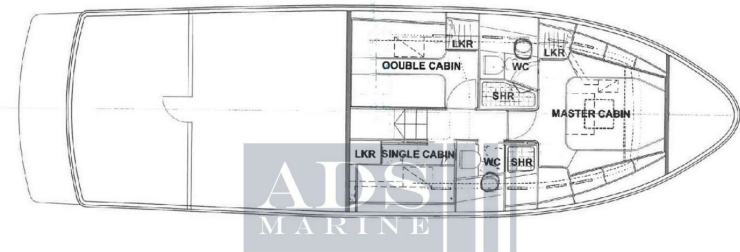

Mécanique

MOTEUR	NOMBRE DE MOTEURS PUISSANCE (CV)	HEURES MOTEUR	CARBURANT
Cummins QSB 5.9	2 x 440	750	Diesel

Équipements de pont

DOUCHE DE PONT

Alaska

45

LOWER DECK