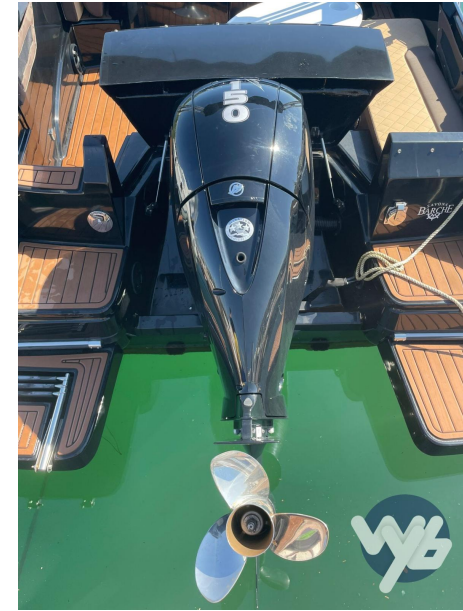

QX 620 NERA		34.130
Dotazioni standard		
Poltroa Arthur migliorata, ringhiera vetro, top coati interno diamante beige, tappezzeria standard superiore con colore a scelta, tappezzeria esterna a scelta, logo a scelta e adesivi dorati, cuscineria cabina a scelta, estensione per dormire		
Accessori extra		
Lati barca del colore scelto + desktop	€ 1.043	
Tendalino parasole	€ 1.148	1.148
Rivestimento in vetro	€ 600	
Oblò aggiuntivo cabina	€ 574	
Silvertex, Diamante	€ 783	
Tavolo standard con piede	€ 522	
Tavolo in legno	€ 835	
Seduta di guida	€ 913	
Poltroa standard migliorata	€ 365	
Serbatoio carburante 85-140L	€ 1.174	
Doccia	€ 913	913
Illuminazione a Led coperta e cabina	€ 1.105	
Presse 220V	€ 783	
Telo di ricovero	€ 1.096	
Telo copri consolle	€ 574	
Cuscino prendisole	€ 574	
Ancora con cima	€ 313	
Radio 2 altoparlanti standard	€ 887	
Radio 4 altoparlanti migliorata	€ 1722	
Frigo 20L	€ 1357	1357
Pavimento Teak sintetico	€ 1226	1226
Batteria	€ 287	
Caricabatteria	€ 913	
Full Cabrio	€ 3652	
Antivegetativa	€ 1000	1000
Dotazioni	€ 280	280
Timoneria idraulica	€ 1357	
Totale dotazioni extra (IVA 22%)		49.071
Motore Mercury 150		49.866
Trasporto		16.370
TOTALE		65.230
Note:	this proforma is not a commercial contract quotation prices are ex-works