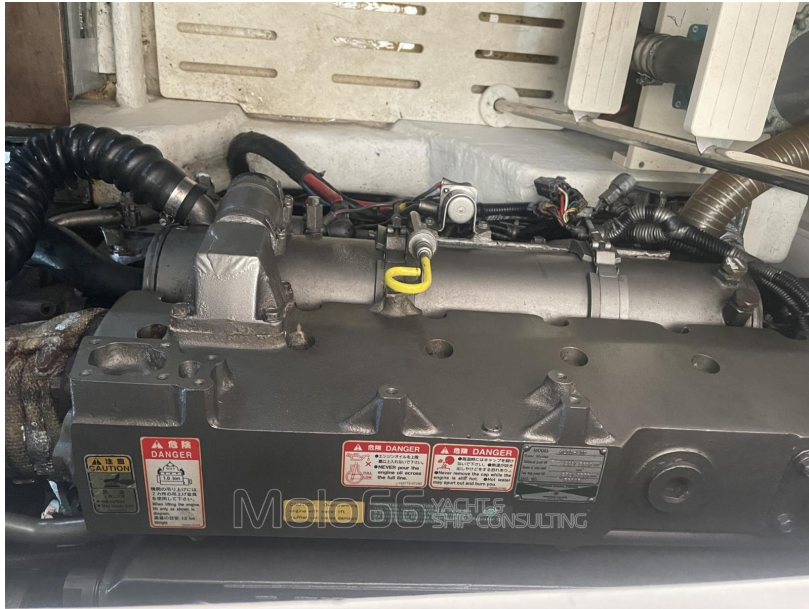

Equipement de pont:

Alarme gaz, Alarme moteur, Alarme de pompe de cale, Eau sous pression, Douche de cockpit, Flaps électriques (ZIPWAKE), Panneau solaire, Passerelle, Prise de quai, Connexion eau sous pression à quai, Guindeau électrique, Echelle de bain, Stabilisateurs (ZIPWAKE), Corne, T-Top.

2

MARQUE MOTEUR

Yanmar

PUISSANCE

2 X 370 CV

Général

TYPE	CONSTRUCTEUR	MODELE	PASSAGERS
moteur	faeton	Faeton 1180 moraga fly	10
LIEU / VISIBLE À			
Sardegna			

Dimensions / Performance

BATTERIE MOTEUR	CHARGEUR DE BATTERIE	GÉNÉRATEUR
-----------------	----------------------	------------

Equipements navigation

GPS	TRACEUR	RADAR	PILOTE AUTOMATIQUE
VHF	COMPAS DE NAVIGATION	SONDEUR	ANCRE
FLYBRIDGE			

Cuisine / Blanchisserie / Divertissement

MICRO-ONDES	RÉFRIGÉRATEUR
-------------	---------------

Équipements de pont

DOUCHE DE PONT

Équipements de sécurité / divers

POMPE DE CALE

Molo66 YACHT & SHIP CONSULTING