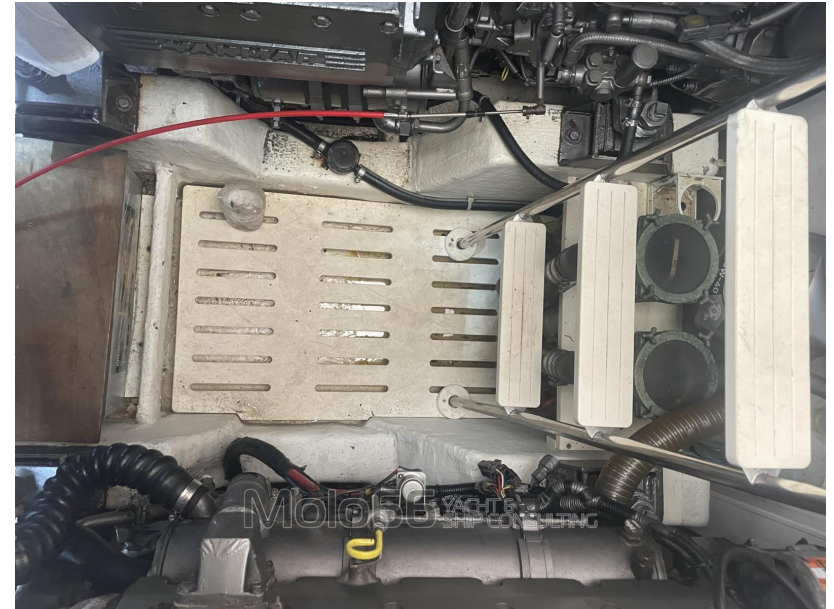

Equipement de pont:

Alarme gaz, Alarme moteur, Alarme de pompe de cale, Eau sous pression, Douche de cockpit, Flaps électriques (ZIPWAKE), Panneau solaire, Passerelle, Prise de quai, Connexion eau sous pression à quai, Guindeau électrique, Echelle de bain, Stabilisateurs (ZIPWAKE), Corne, T-Top.

Cuisine / Blanchisserie / Divertissement

MICRO-ONDES	RÉFRIGÉRATEUR
-------------	---------------

Équipements de pont

DOUCHE DE PONT

Équipements de sécurité / divers

POMPE DE CALE

Molo66 YACHT & SHIP CONSULTING