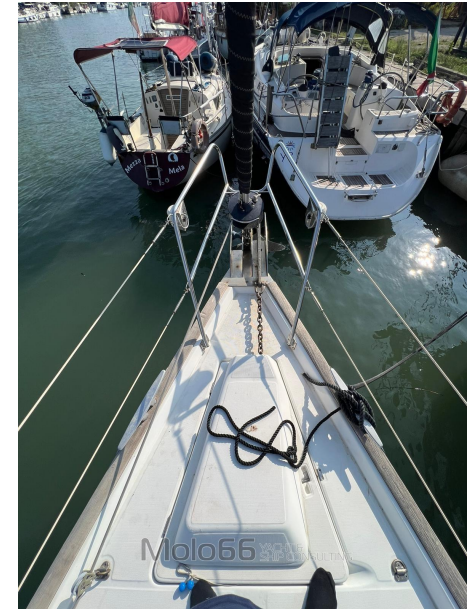

Equipement de pont:

Eau sous pression, 3 Batteries (1 motore 100ah - 2 servizi 180ah), Douche de cockpit, Double barre à roue, Éclairage de courtoisie, Plateforme arrière, 3 Pompe de cale automatique, Cockpit en teck, Prise de quai, Guindeau électrique, Gréement monotoron, Echelle de bain, Chaise support HB, table de cockpit, 2 Winch, Windex.

Voiles

GÉNOIS	GRAND-VOILE
--------	-------------

Molo66 YACHT & SHIP CONSULTING