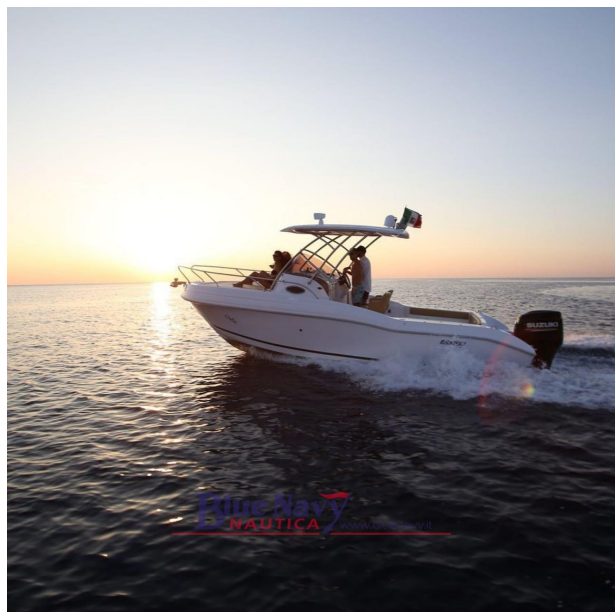

RANIERI®
Blue Navy Ranieri
NAUTICA www.blunavy.it