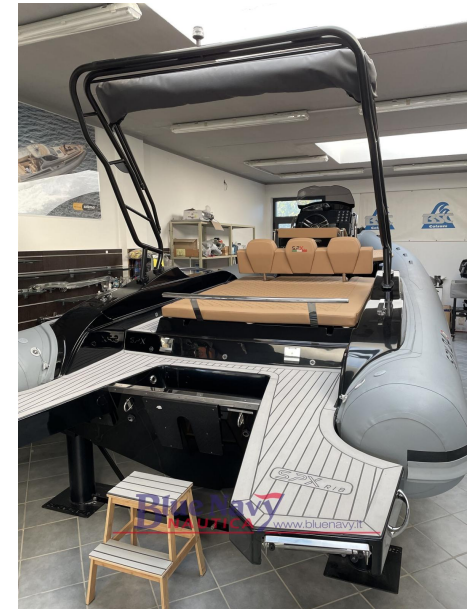

VENTE NEUF

spx rib 24 sport - prezzo promo stock

DESCRIPTION

Revendeur officiel de SPX Rib – Blue Navy Nautica – propose à la vente le bateau pneumatique Spx 24 SPORT en STOCK ; équipé des options suivantes : Arceau de sécurité en acier noir Aisi 316 L ; Auvent sur arceau de sécurité noir, guindeau électrique 700w + ancre inox 5kg + 25mt de chaîne ; Personnalisation tubulaire CARBON GREY ; extension du bain de soleil arrière ; vous cuisinerez Sun Tropical Beige 6014 ; Personnalisation du gelcoat recouvert de noir ; personnalisation des aiguilles console/siège et rouleau gelcoat noir brillant ; personnalisation de gelcoat de coque NOIR ; Main courante d'escalade en acier inoxydable 316 ; joint en teck noir uni ; VHF; HERTZ Hi-Fi avec moniteur LCD avec 4 haut-parleurs avec amplificateur.

Spécifications:

Longueur : 7.48 mt

Largeur : 2.80 mt

Poids : 950 kg

Portée : 14 p.

Puissance max/min/ : 450/200 ch

Disponibilité – livraison rapide.

Le prix s'entend hors TVA, ex-constructeur, version sport de base à motoriser.

PASSAGERS

14

Général

TYPE	CONSTRUCTEUR	MODELE	PASSAGERS
semi-rigide	spx rib	24 sport - prezzo promo stock	14
LIEU / VISIBLE À			
Toscana			

Mécanique

NOMBRE DE MOTEURS (CV)
0

CONCESSIONARIO
MERCURY 

Blue Navy NAUTICA