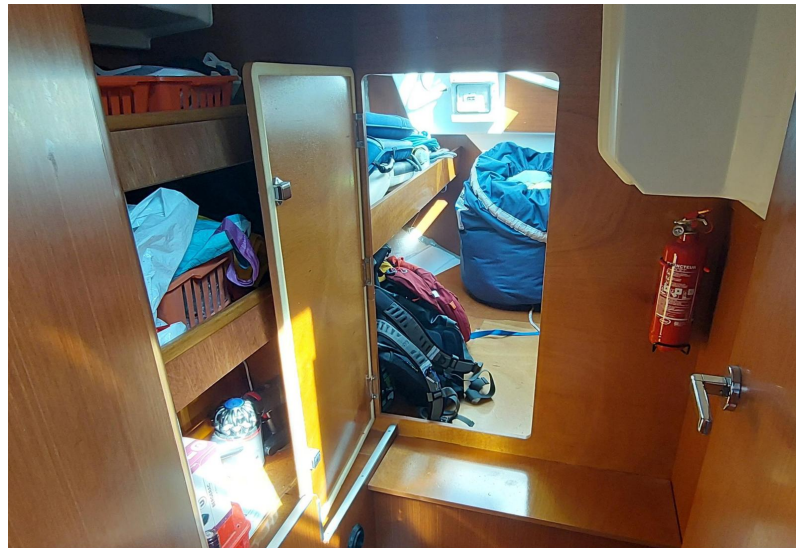

RCMARINE
OCCASIONS

RCMARINE
OCCASIONS