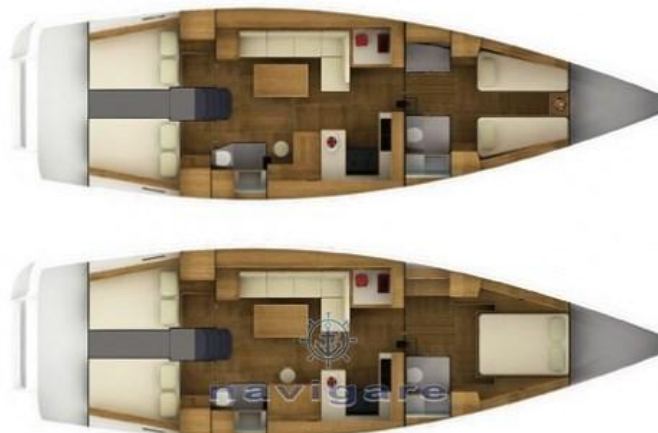

Equipement intérieur:

Ballon d'eau chaude (MOTORE \ 220 V), Cuve à eaux noires, Plancher intérieur en bois, Prises interieures 12v, Prises interieures 220v, 2 Toilettes électriques.

Divers:

Radio AM/FM, Hi-Fi.

## Voiles

---

GÉNOIS

GRAND-VOILE

Cabin layout

grand soleil 50'new