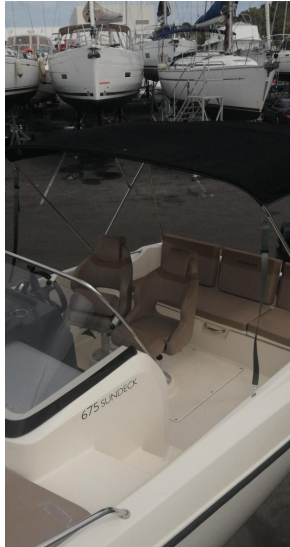

RCMARINE
OCCASIONS

RCMARINE
OCCASIONS