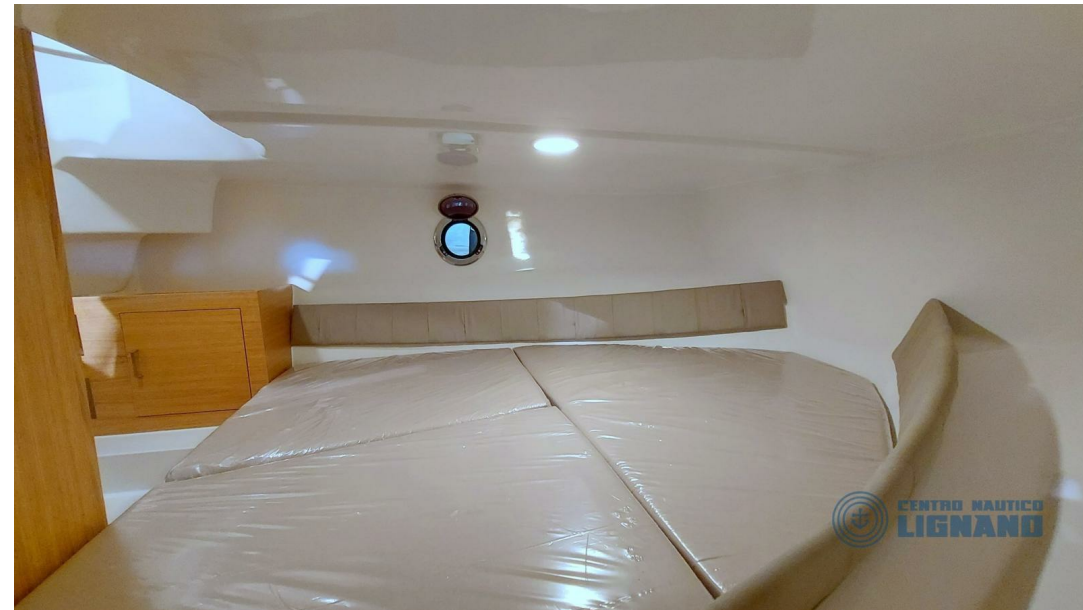

**CENTRO NAUTICO
LIGNANO**