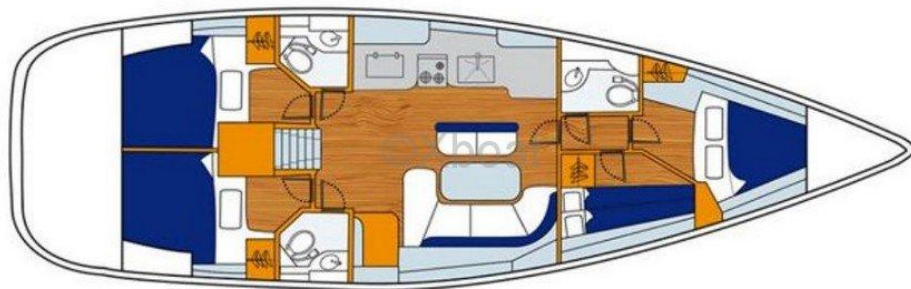

L'Océanis Clipper 473 dispose d'un pont fonctionnel et esthétique pour vous rendre la vie facile. L'élégance de cet Océanis reflète ses performances et vous permet de voyager autour du monde en vivant comme à la maison. L'Océanis Clipper 473 vous emmènera au-delà de vos rêves...

RADEAU DE SURVIE

Voiles

GÉNOIS

SPI

GRAND-VOILE

©Xboat

©Xboat