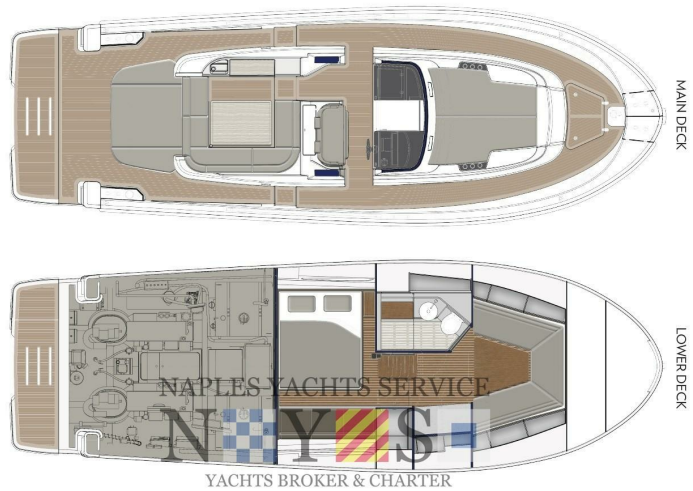

BG42 | 1 cabin, 1 bathroom -STD

BLUEGAME