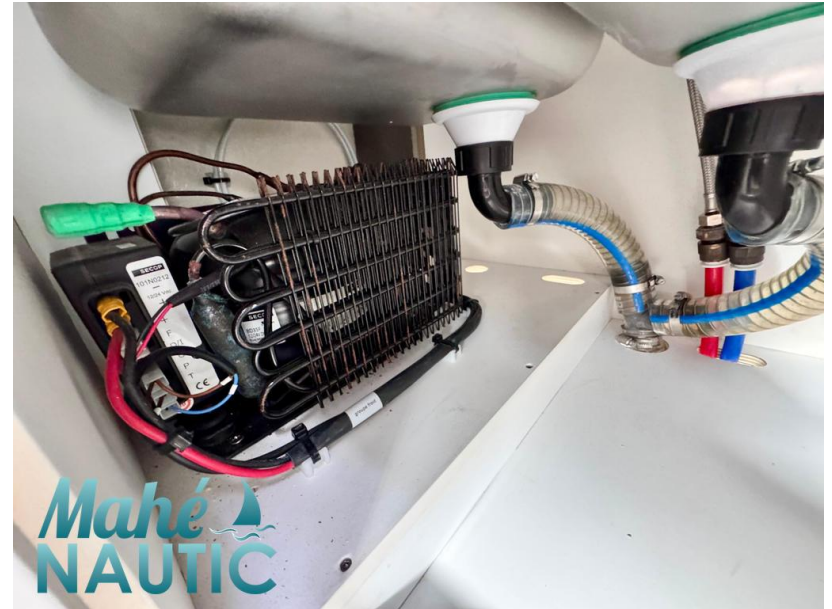

LONGUEUR

9.70

MARQUE MOTEUR

Volvo MD20

Général

TYPE	CONSTRUCTEUR	MODELE	LIEU / VISIBLE À
voilier	rm	970+	Bretagne

Mécanique

MOTEUR	NOMBRE DE MOTEURS (CV)
volvo MD20	0