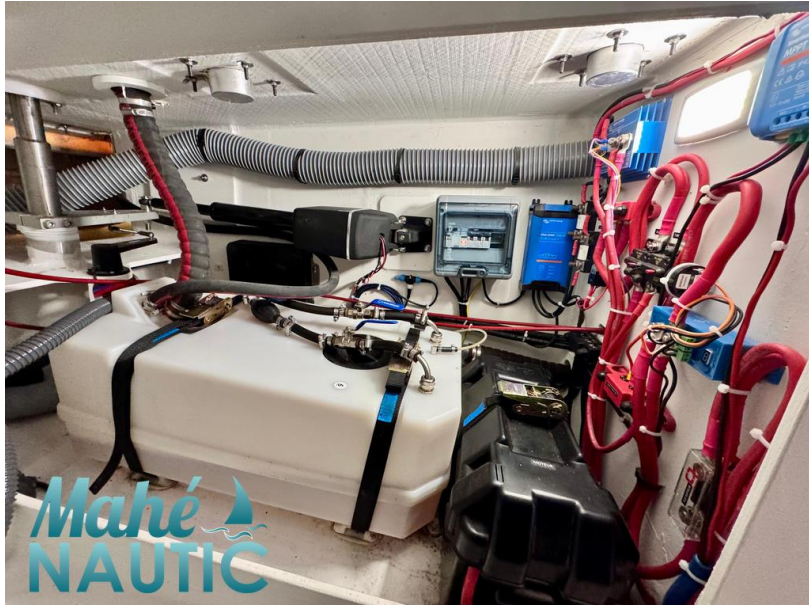

LONGUEUR

9.70

MARQUE MOTEUR

Volvo MD20

Général

TYPE	CONSTRUCTEUR	MODELE	LIEU / VISIBLE À
voilier	rm	970+	Bretagne

Mécanique

MOTEUR	NOMBRE DE MOTEURS (CV)
volvo MD20	0