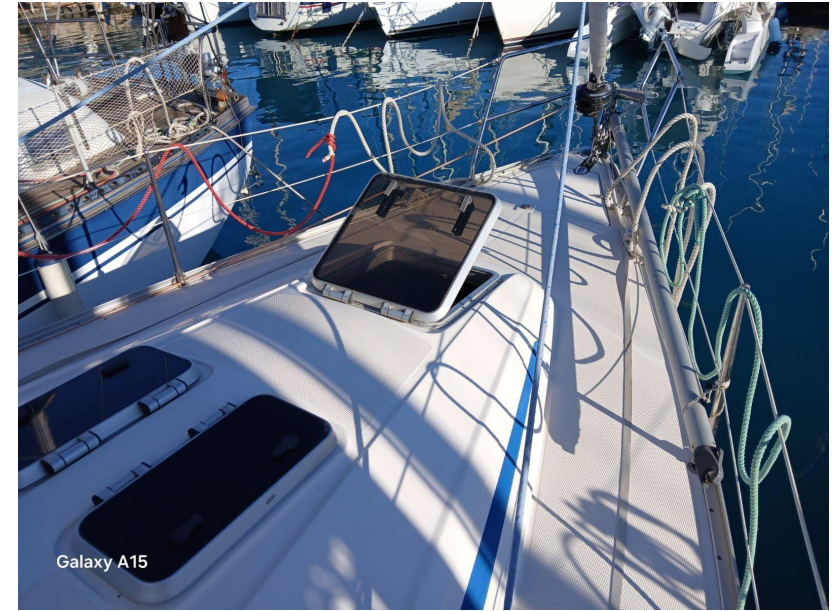

Énergie solaire : 2 panneaux solaires 120 W avec régulateur.

Guindeau électrique : 1000 W, circuit batterie dédié, commande à la baille et au cockpit, ancre CQR 16 kg (40 m de chaîne) + second mouillage.

Équipements électroniques :

Raymarine : Lock, sondeur, girouette anémomètre, pilote automatique.

Navigation : GPS, VHF fixe avec MMSI et réception AIS, VHF portable avec MMSI et réception AIS.

Confort intérieur :

DOUCHE DE PONT

COUSSINS BAIN SOLEIL

Équipements de pont description

Guindeau électrique 1000 w avec circuit batterie dédié et commande à la baille et au cockpits. Ancre CQR de 16kg et 40 mètres de chaines second mouillage ancre plate de 16kg 10 mètres de chaine et 30 de câblot.

Voiles

GÉNOIS

GRAND-VOILE

Équipement des voiles description

Génois sur enrouleur, GV enrouleur de mat

Galaxy A15

Galaxy A15

Galaxy A15