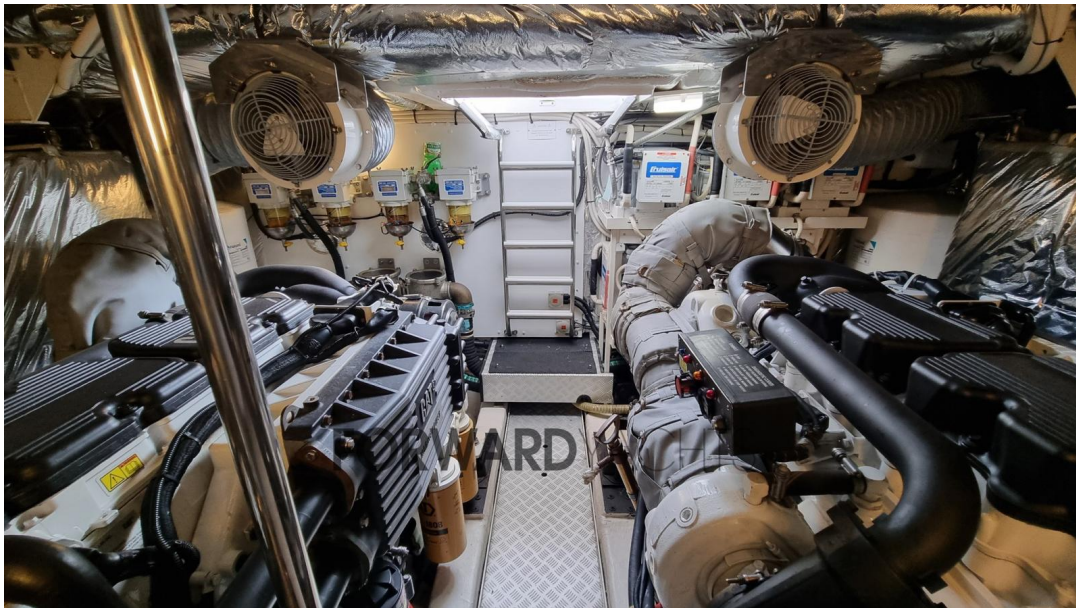

Ce Princess 62 combine d'excellentes compétences de navigation avec un design élégant et fascinant. Les intérieurs en bois clair, caractérisés par des lignes classiques et douces, abritent un salon lumineux avec une cuisine bien équipée au rez-de-chaussée. En descendant, vous rencontrerez quatre cabines pour huit invités et une cabine d'équipage séparée. Notamment : une cabine principale au milieu du navire avec un lit double et une salle de bain attenante, une cabine invités avec des lits simples côte à côte, une seconde cabine avec lits superposés et salle de bain et une cabine double VIP avec salle de bain privée à l'avant.

Le flybridge offre un deuxième poste de pilotage, un canapé en U avec une table centrale, un bain de soleil face à la poupe, un frigo de cockpit et un bar. À l'avant, il y a un grand bain de soleil et un cockpit confortable avec une table.

Cabine de l'équipage à l'arrière avec entrée depuis le cockpit.

SPÉCIFICATIONS

MILLÉSIME

2010

LARGEUR

5.00

CAPACITÉ DE CARBURANT

3500

Équipements de pont

DOUCHE DE PONT

Flybridge layout

Upper accommodation layout

Lower accommodation layout