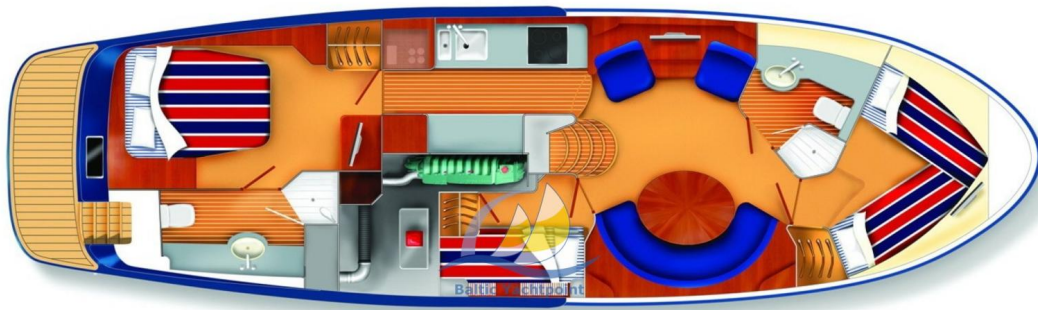

Équipement:

2 cabines spacieuses, plus une autre cabine d'invités et un salon avec des matériaux de haute qualité

Électronique moderne de navigation et de communication

Cuisine entièrement équipée

Salle de bain avec douche

FOUR	MICRO-ONDES	RÉFRIGÉRATEUR
------	-------------	---------------

Équipements de pont

DOUCHE DE PONT

Équipements de sécurité / divers

POMPE DE CALE

An advertisement for Baltic Yachtpoint. The background is a photograph of a marina with several yachts docked. The text is overlaid on the image. At the top, it says 'Yachten kaufen und verkaufen'. Below that is the Baltic Yachtpoint logo. The main text lists services: 'Einige unserer Angebote: Professionelles Marketing und Bilder', 'das beste CRM-System auf dem Markt für das Matching von Käufern und Verkäufern', 'Marketing auf verschiedenen Plattformen in Europa usw.', and 'Abwicklung für Käufer & Verkäufer'. The logo is repeated at the bottom.