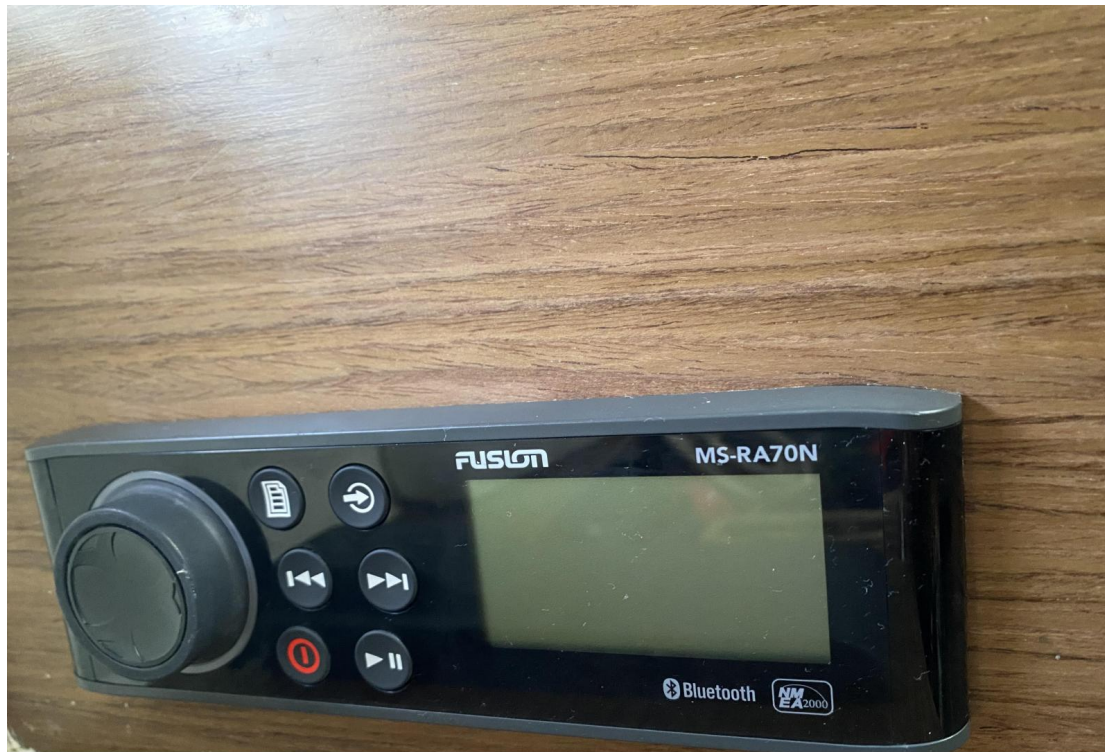

RCMARINE
OCCASIONS