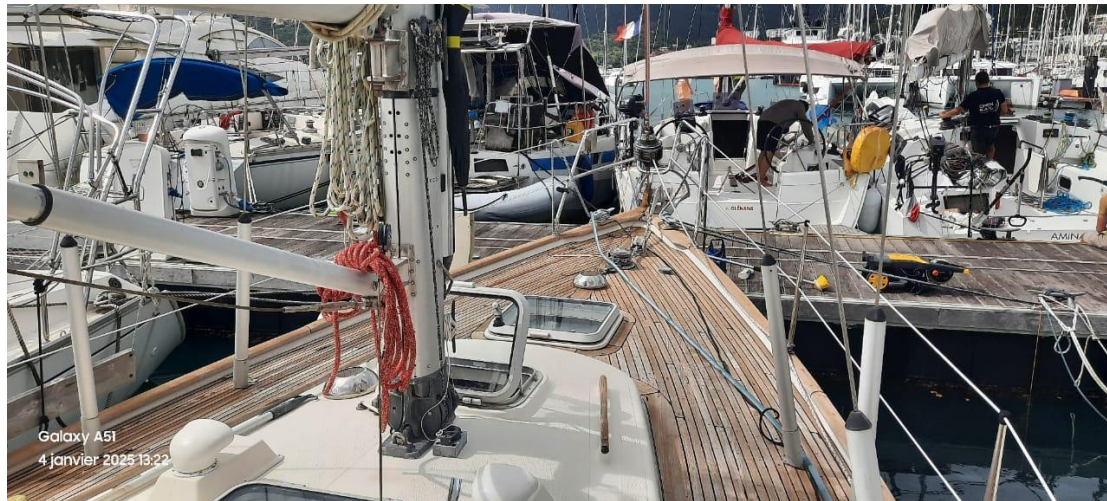

Galaxy A51
4 janvier 2025 13:23