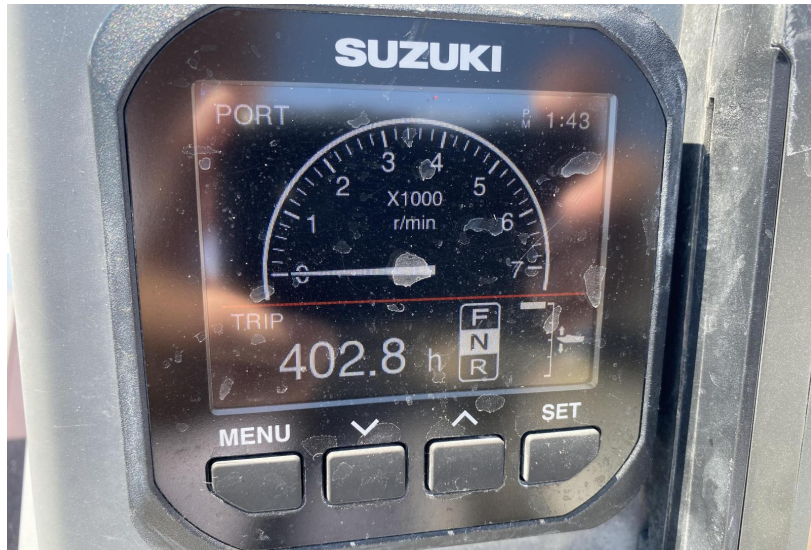

RCMARINE
OCCASIONS