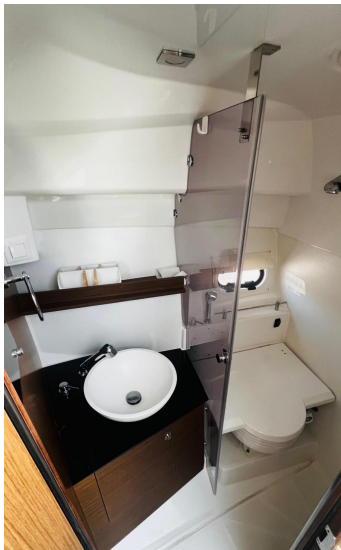

RCMARINE
OCCASIONS