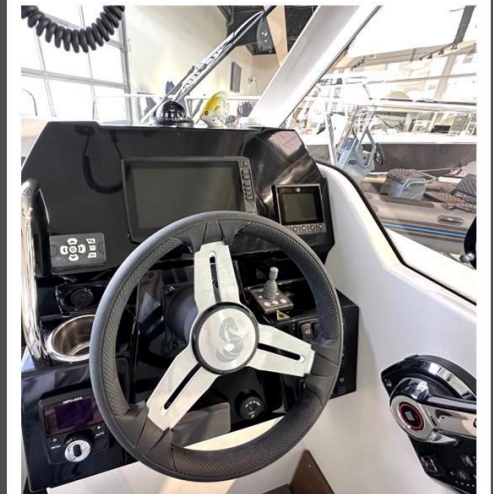

VENTE NEUF

RCMARINE

beneteau Antares 8 ob v2 fish

110 433 € ttc

DESCRIPTION

A découvrir dans nos concessions RC Marine.

Plus polyvalente et innovante que jamais, la nouvelle Antares 8 intègre de nouvelles fonctionnalités dédiées aux loisirs, dans les meilleures conditions de confort et toujours avec le style et l'élégance caractéristiques de cette gamme iconique. Un bateau à l'aise dans toutes les situations, autant pour passer des moments conviviaux que pour partir en escapade quelques jours.

MERCURY

Général

TYPE	CONSTRUCTEUR	MODELE	LIEU / VISIBLE À
moteur	beneteau	Antares 8 ob v2 fish	St gilles croix de vie

Dimensions / Performance

TIRANT D'AIR (M)
2.33

Construction / Aménagements

MATÉRIAU COQUE	COULEUR COQUE	MATÉRIAU PONT
POLY	blanc	POLY

Mécanique

MOTEUR	NOMBRE DE MOTEURS (CV)	HÉLICES
MERCURY	1	OutBoard

RCMARINE

RCMARINE

RCMARINE

RCMARINE

RCMARINE

RCMARINE