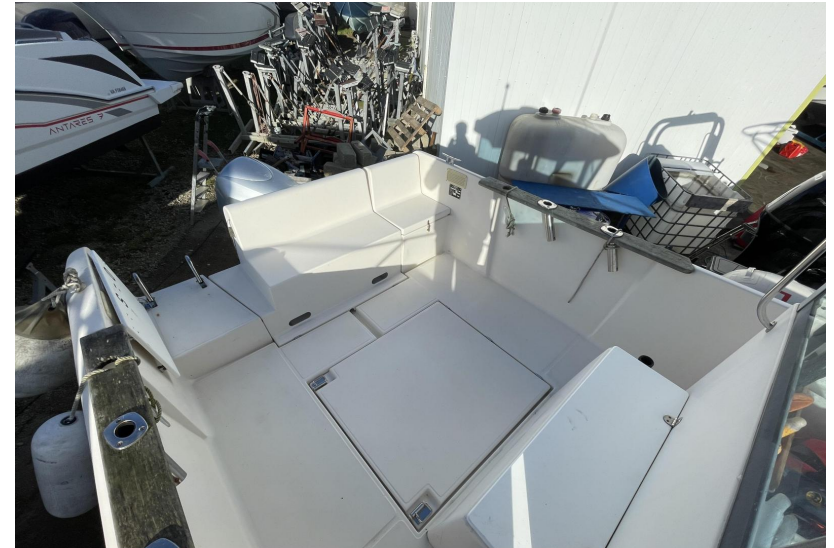

RCMARINE
OCCASIONS