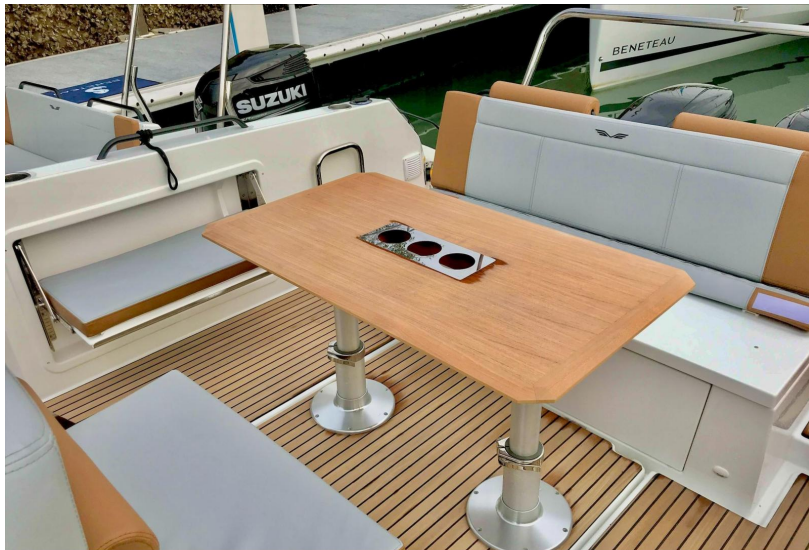

RCMARINE

RCMARINE