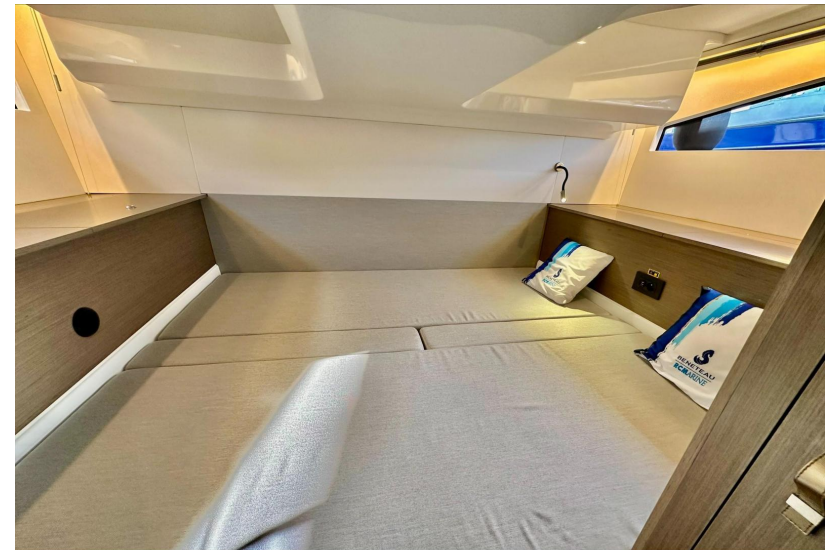

RCMARINE
OCCASIONS