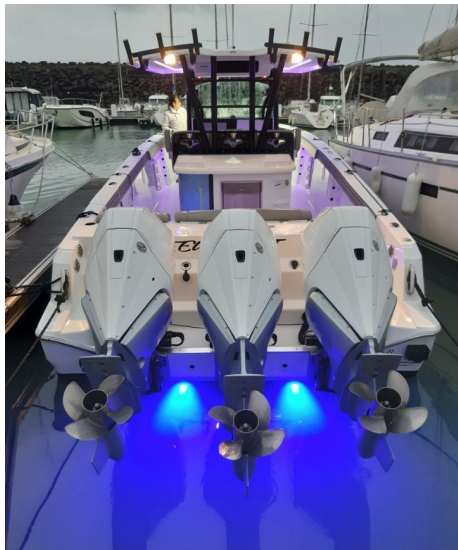

RCMARINE
OCCASIONS

RCMARINE
OCCASIONS