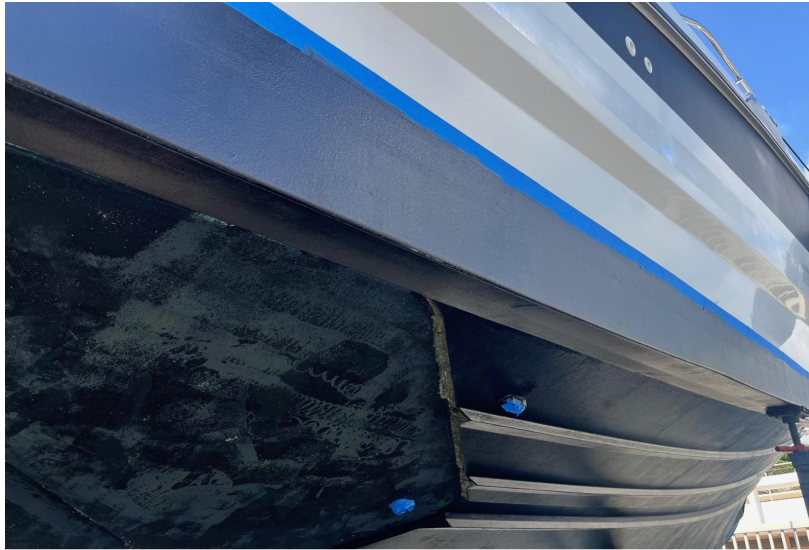

RCMARINE
OCCASIONS