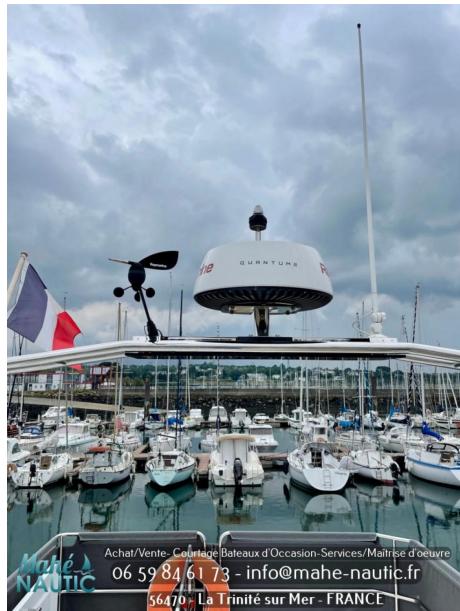

MILLÉSIME

2020

LARGEUR

3.96

LONGUEUR

10.84

PUISSANCE

0 X 425ch CV

Général

TYPE	CONSTRUCTEUR	MODELE	LIEU / VISIBLE À
moteur	beneteau	Swift trawler 35	Bretagne

Mécanique

NOMBRE DE MOTEURS PUISSANCE (CV)	PROPULSION	CARBURANT
0 x 425ch	In-bord > Ligne d'Arbre	Diesel

Mahe
NAUTIC