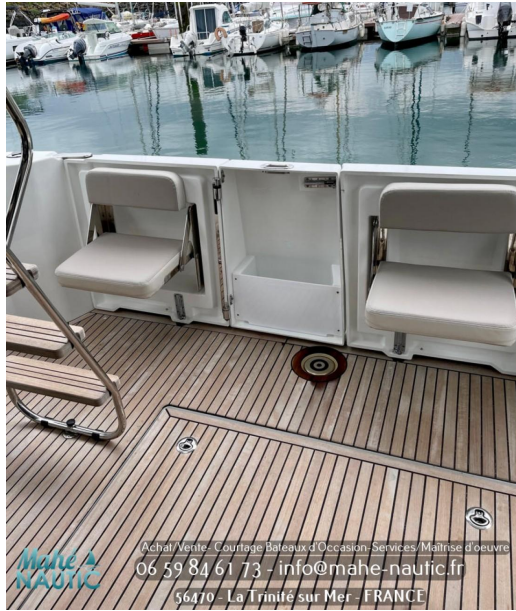

Général

TYPE	CONSTRUCTEUR	MODELE	LIEU / VISIBLE À
moteur	beneteau	Swift trawler 35	Bretagne

Mécanique

NOMBRE DE MOTEURS PUISSANCE (CV)	PROPULSION	CARBURANT
0 x 425ch	In-bord > Ligne d'Arbre	Diesel

Mahe
NAUTIC