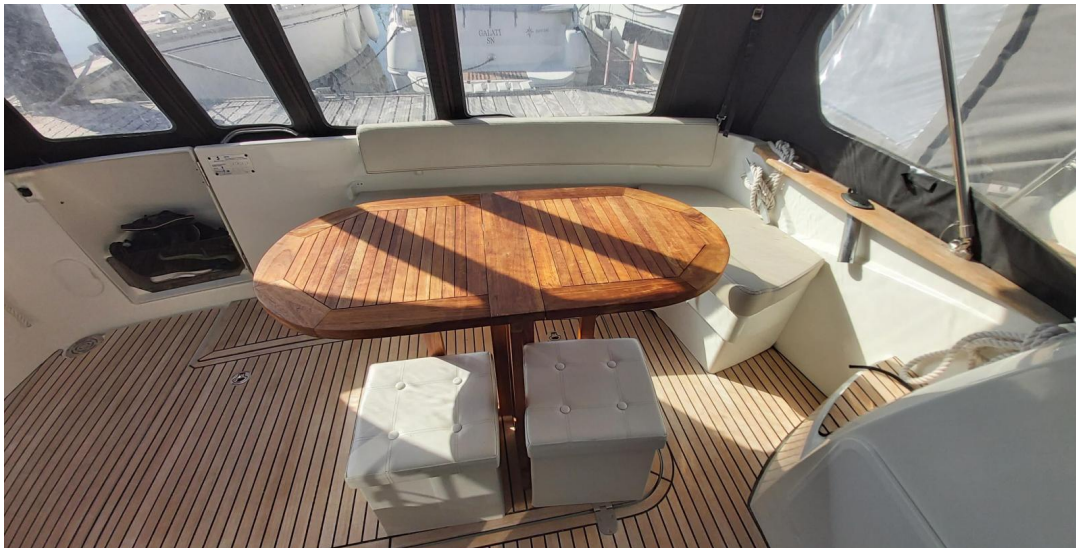

RCMARINE
OCCASIONS