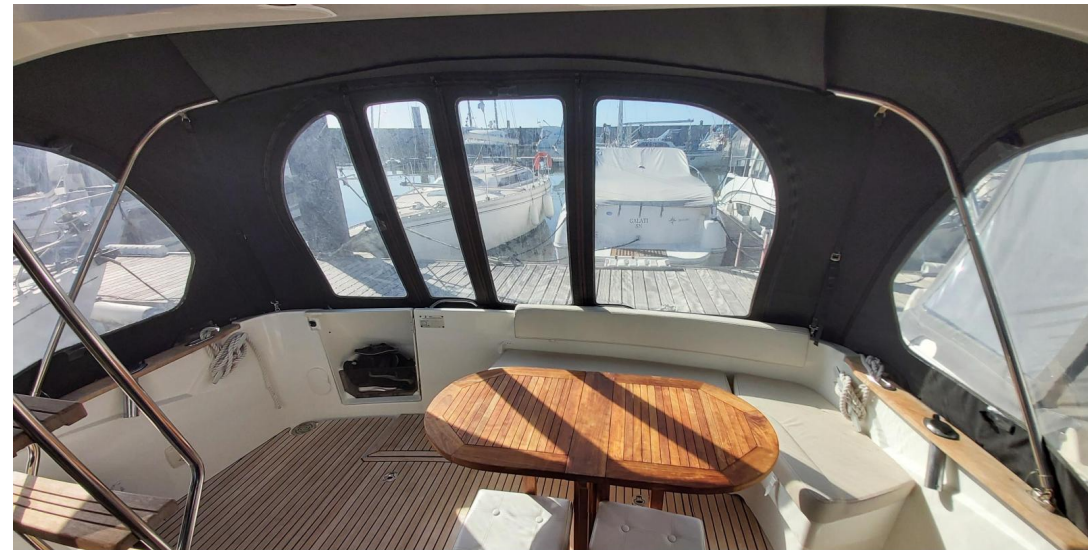

RCMARINE
OCCASIONS