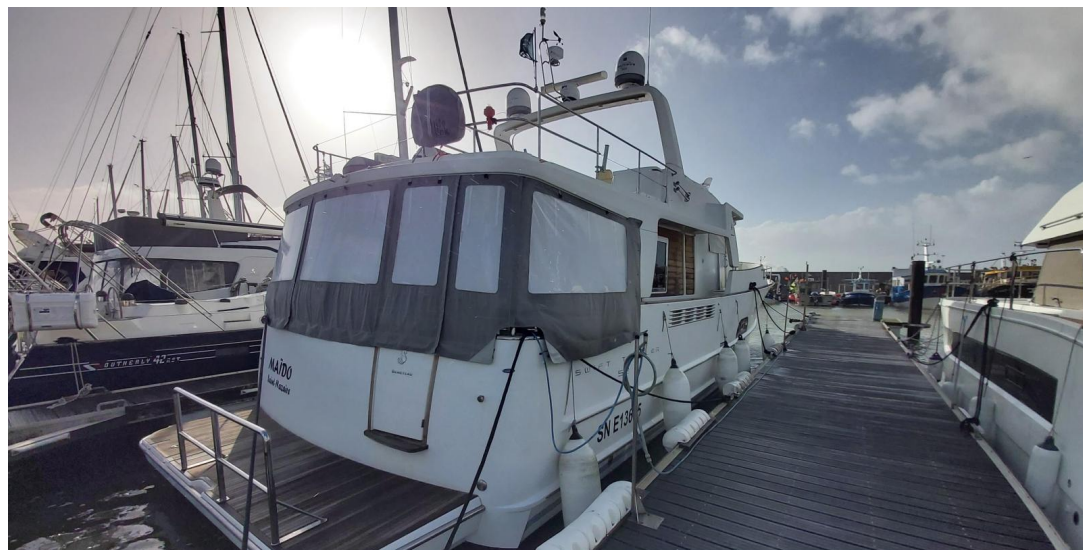

RCMARINE
OCCASIONS