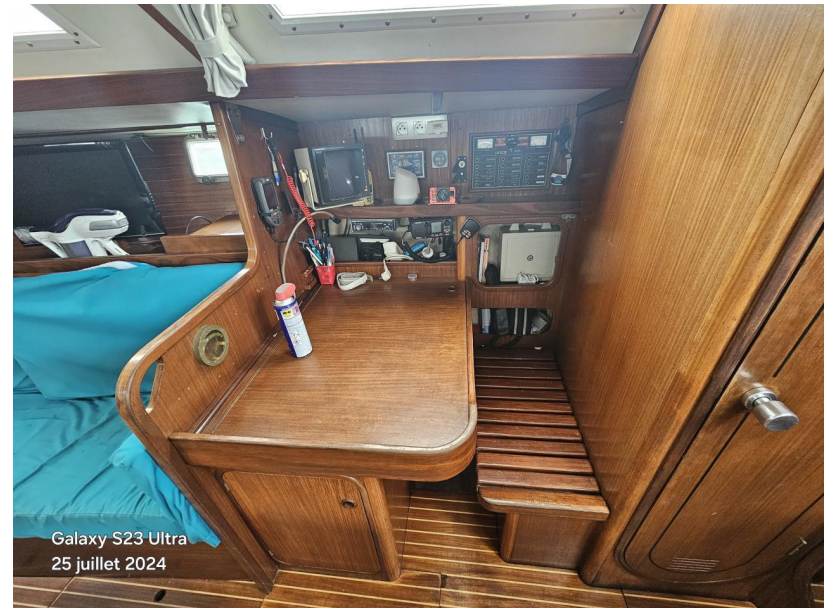

Galaxy S23 Ultra
25 juillet 2024

Galaxy S23 Ultra
25 juillet 2024