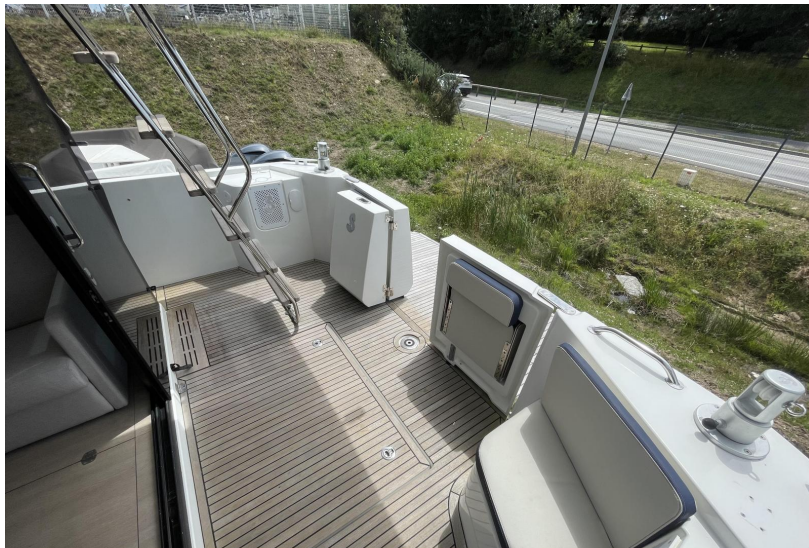

RCMARINE
OCCASIONS