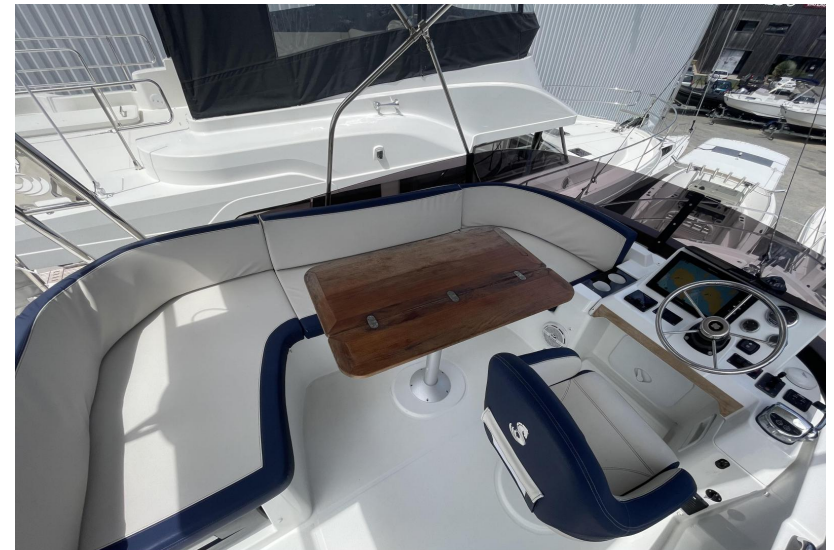

RCMARINE
OCCASIONS

RCMARINE
OCCASIONS