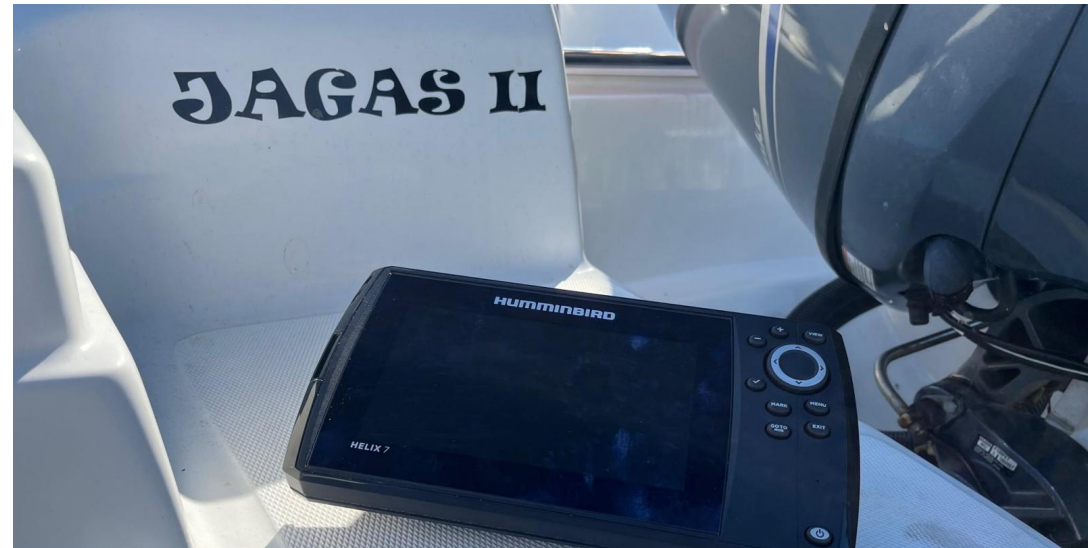

YAMAHA

Général

TYPE	CONSTRUCTEUR	MODELE	PASSAGERS
moteur	b2 marine	Cap ferret 572	6
LIEU / VISIBLE À			
Les sables d'olonne			

Dimensions / Performance

POIDS (T)
870.00

Construction / Aménagements

MATÉRIAU COQUE	MATÉRIAU PONT	NB DE CABINES
POLY	POLY	1

Mécanique

MOTEUR	NOMBRE DE MOTEURS (CV)	HÉLICES
YAMAHA	1	OutBoard

RCMARINE
OCCASIONS

RCMARINE
OCCASIONS

RCMARINE
OCCASIONS

RCMARINE
OCCASIONS

RCMARINE
OCCASIONS

RCMARINE
OCCASIONS